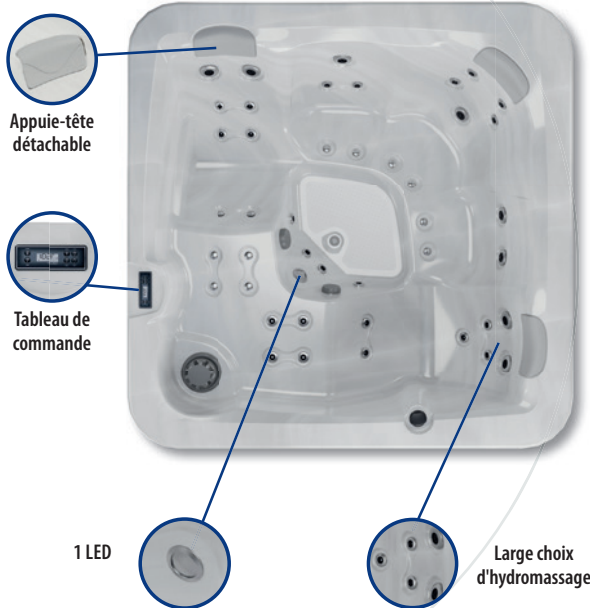

En Version Standard, Luxe ou Luxe +, le modèle **BALANCE E** procure une relaxation de chaque partie du corps grâce à ses 43 jets en inox.

Autre atout, sa forme compacte & sa hauteur de seulement 74 cm permettent une intégration élégante dans tous les espaces sans nécessité d'un escalier d'accès.

44
Blanc

59
Sterling
Marbré

LES ÉQUIPEMENTS DE MON SPA EN DÉTAIL

Meuble Infinity

POUR VOTRE CONFORT

Nombres de postes (Assis / Allongés)	5 (3 / 2)
Jets d'hydromassage en acier inoxydable	31
Buses de massage	12
Appui-tête	3
Panneau de contrôle à commandes numériques	1 - Balboa TP 500
Traitement de l'eau	A l'ozone
Chromothérapie	1 Led
Double isolation thermique EcoSpa	Version Luxe & Luxe +
Système audio 2.1 Bluetooth	Version Luxe +
Couverture isothermique	Oui

STRUCTURE

Dimensions en cm (+ ou - 2 cm)	198 x 198 x 74
Structure métallique haute résistance	Oui
Base isolante en ABS	Oui

ÉQUIPEMENTS TECHNIQUES

Pompe de massage	1 x 1,8 kW / 2,5 CV (Bi-vitesse)
Réchauffeur électrique	3 kW

Panneau de contrôle BALBOA TP 500