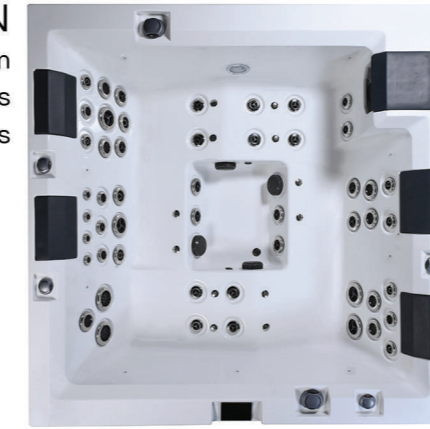

EPSILON
200x200x83cm
5 positions
63 jets

Votre Spa produit à Châlons-en-Champagne dans la Marne (51)
Le savoir-faire et la qualité française pour vous offrir des spas
uniques au design luxueux et aux performances inégalables