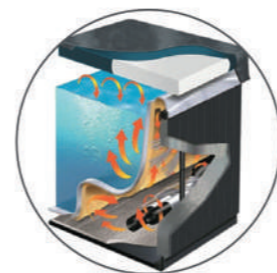

TRIPLE ISOLATION POUR VOTRE CONFORT D'UTILISATION

Les coloris de jupe

Liberty Line